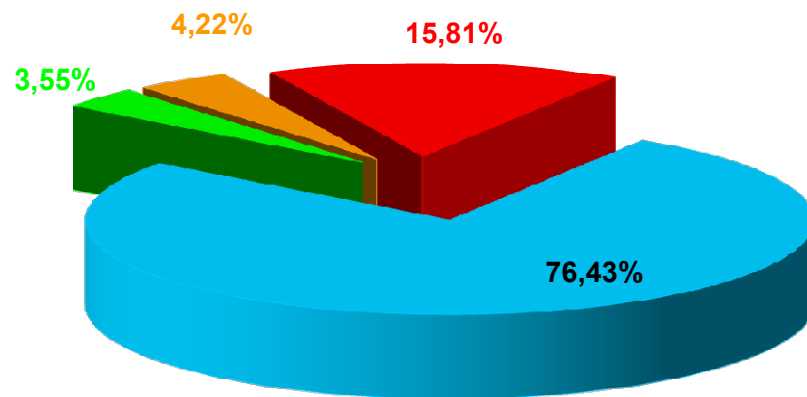

توزيع عدد المؤجرين حسب الأنظمة

سنة 2020

نظام الأجراء في القطاع غير الفلاحي : 133 004  
نظام الأجراء في القطاع الفلاحي : 6 171  
نظام الأجراء في القطاع الفلاحي المتطور : 7 336  
نظام محدودي الدخل : 27 509

سنة 2000

نظام الأجراء في القطاع غير الفلاحي : 88 096  
نظام الأجراء في القطاع الفلاحي : 6 049  
نظام الأجراء في القطاع الفلاحي المتطور : 6 071