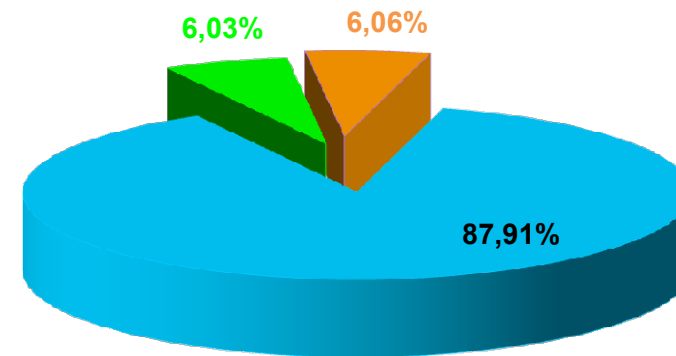

توزيع عدد المؤجرين حسب الأنظمة

سنة 2020

نظام الأجراء في القطاع غير الفلاحي : 133 004  
نظام الأجراء في القطاع الفلاحي : 6 171  
نظام الأجراء في القطاع الفلاحي المتطور : 7 336  
نظام محدودي الدخل : 27 509

سنة 2000

نظام الأجراء في القطاع غير الفلاحي : 88 096  
نظام الأجراء في القطاع الفلاحي : 6 049  
نظام الأجراء في القطاع الفلاحي المتطور : 6 071