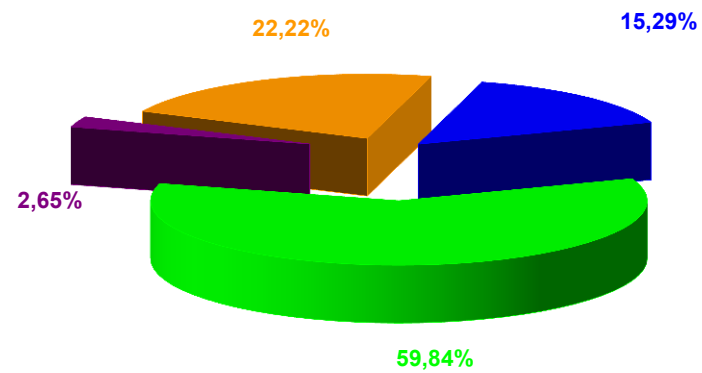

### REPARTITION DES PENSIONNES PAR NATURE DE PENSION

Année 2000

Retraités	: 172 162
Invalides	: 7 635
Conjointes survivants	: 63 919
Orphelins	: 43 984

Année 2016

Retraités	: 446 640
Invalides	: 17 977
Conjointes survivants	: 177 174
Orphelins	: 86 011