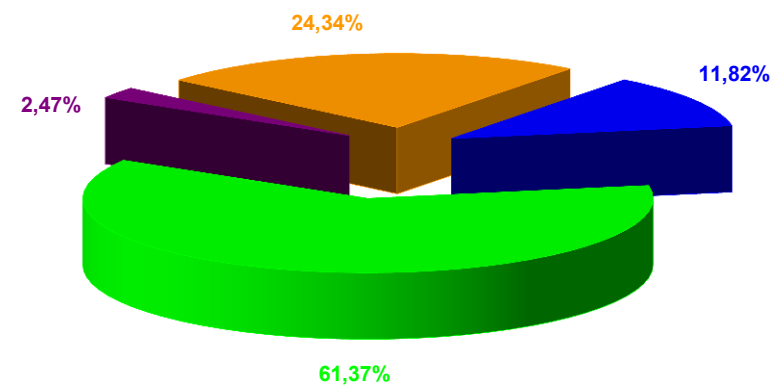

### REPARTITION DES PENSIONNES PAR NATURE DE PENSION

Année 2000

Retraités	: 172 162
Invalides	: 7 635
Conjointes survivants	: 63 919
Orphelins	: 43 984

Année 2016

Retraités	: 446 640
Invalides	: 17 977
Conjointes survivants	: 177 174
Orphelins	: 86 011