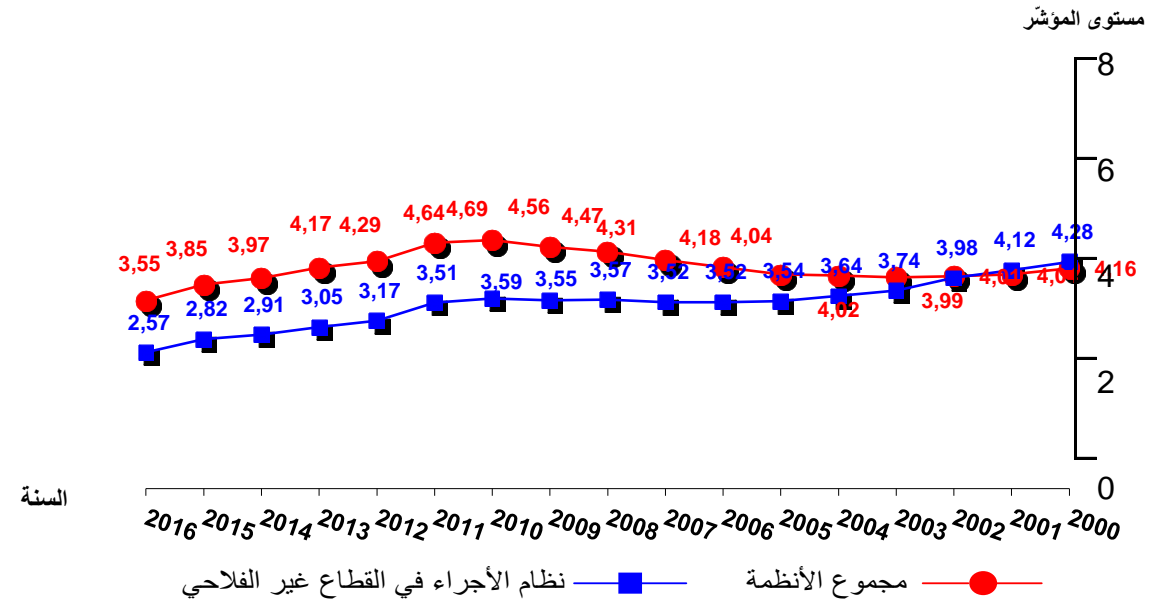

المؤشر الديموغرافي حسب النظام (سنة 2016 )

المؤشر الديموغرافي لجميع الأنظمة

المؤشر الديموغرافي = عدد النشيطين لمنتفع واحد بجرابية