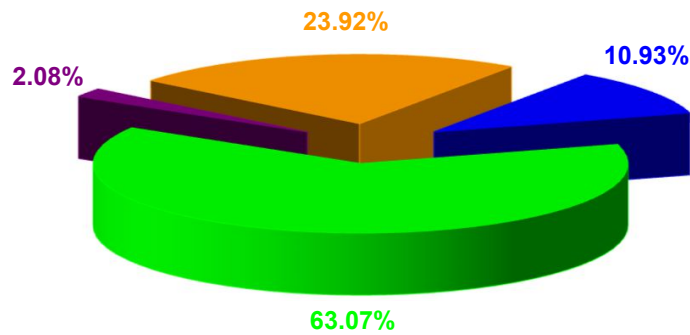

توزيع عدد المنفيعين بجرارة حسب نوعية الجرارة لجميع الأنظمة

سنة 2019

جرارة شيخوخة : 549 477	
جرارة عجز : 18 089	
جرارة قريين على قيد الحياة : 208 346	
جرارة يتيم : 95 240	

سنة 2000

جرارة شيخوخة : 172 162	
جرارة عجز : 7 635	
جرارة قريين على قيد الحياة : 63 919	
جرارة يتيم : 43 984	