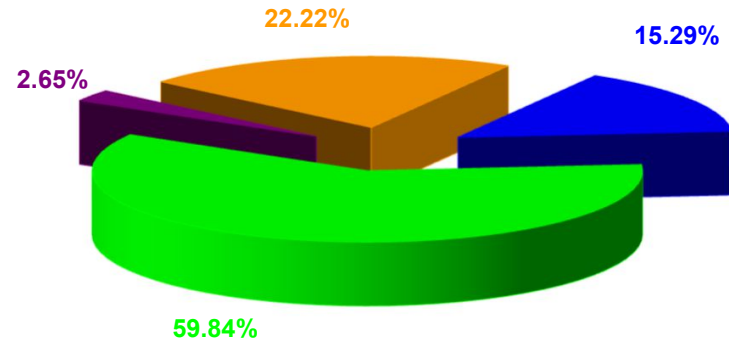

توزيع عدد المنفيعين بجرارة حسب نوعية الجرارة لجميع الأنظمة

سنة 2019

جرارة شيخوخة : 549 477	
جرارة عجز : 18 089	
جرارة قريين على قيد الحياة : 208 346	
جرارة يتيم : 95 240	

سنة 2000

جرارة شيخوخة : 172 162	
جرارة عجز : 7 635	
جرارة قريين على قيد الحياة : 63 919	
جرارة يتيم : 43 984	