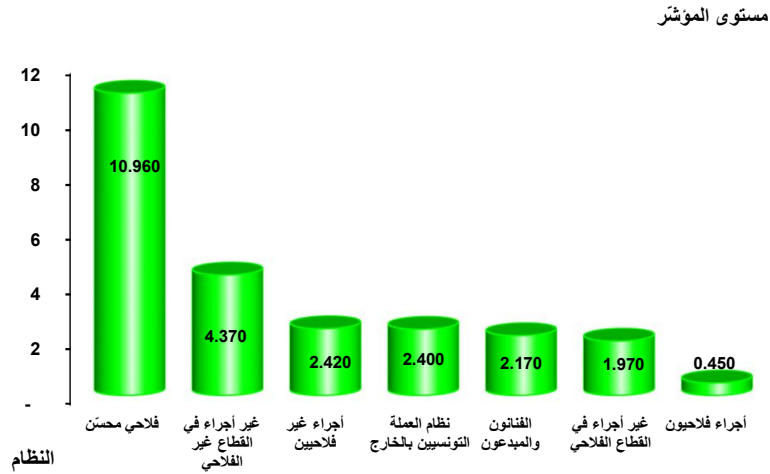

المؤشر الديموغرافي حسب النظام (سنة 2019)

المؤشر الديموغرافي لجميع الأنظمة

المؤشر الديموغرافي = عدد التشيطين لمنتفع واحد بجرارية