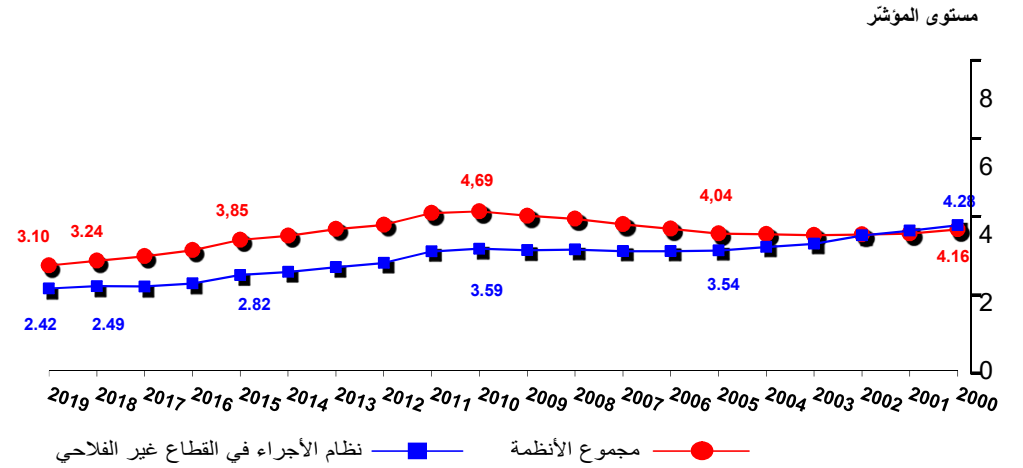

المؤشر الديموغرافي حسب النظام (سنة 2019)

المؤشر الديموغرافي لجميع الأنظمة

المؤشر الديموغرافي = عدد التشيطين لمنتفع واحد بجرارية