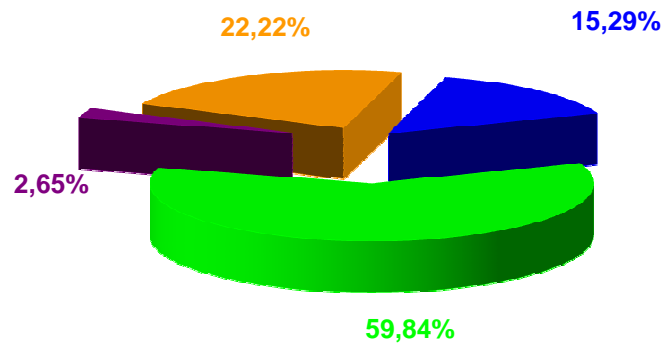

REPARTITION DES PENSIONNES PAR NATURE DE PENSION

Année 2000

Retraités	: 172 162
Invalides	: 7 635
Conjointes survivants	: 63 919
Orphelins	: 43 984

Année 2019

Retraités	: 549 477
Invalides	: 18 089
Conjointes survivants	: 208 346
Orphelins	: 95 240