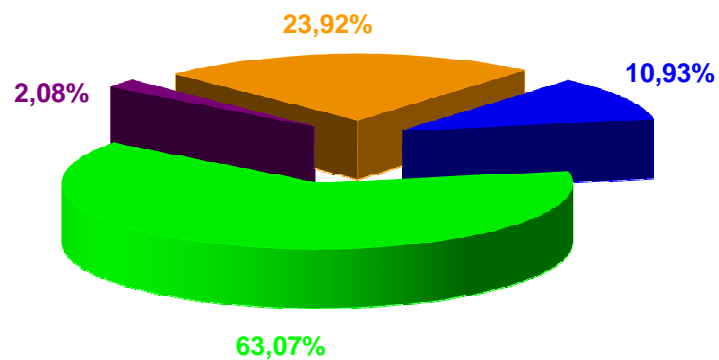

REPARTITION DES PENSIONNES PAR NATURE DE PENSION

Année 2000

Retraités	: 172 162
Invalides	: 7 635
Conjointes survivants	: 63 919
Orphelins	: 43 984

Année 2019

Retraités	: 549 477
Invalides	: 18 089
Conjointes survivants	: 208 346
Orphelins	: 95 240