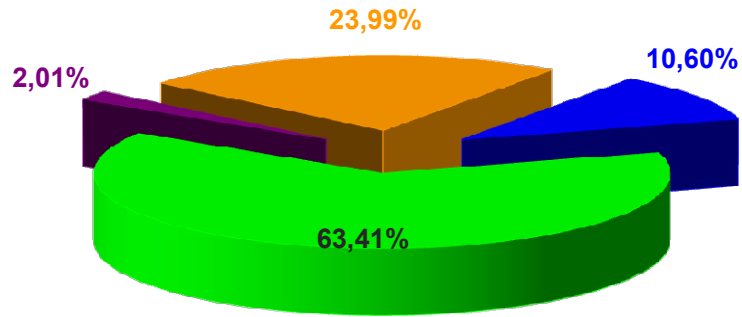

توزيع عدد المنتفعين بجرارية حسب نوعية الجرارية لجميع الأنظمة

سنة 2020

جرارية شيوخوخة : 573 636
 جرارية عجز : 18 151
 جرارية قرين على قيد الحياة : 216 987
 جرارية يتيم : 95 847

سنة 2000

جرارية شيوخوخة : 172 162
 جرارية عجز : 7 635
 جرارية قرين على قيد الحياة : 63 919
 جرارية يتيم : 43 984