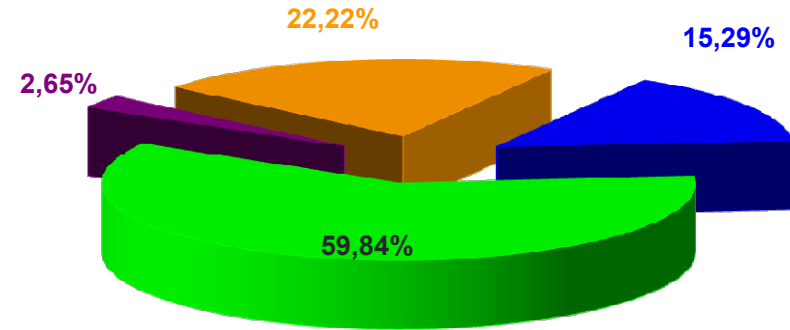

توزيع عدد المنتفعين بجرارية حسب نوعية الجرارية لجميع الأنظمة

سنة 2020

جرارية شيوخوخة : 573 636
 جرارية عجز : 18 151
 جرارية قرين على قيد الحياة : 216 987
 جرارية يتيم : 95 847

سنة 2000

جرارية شيوخوخة : 172 162
 جرارية عجز : 7 635
 جرارية قرين على قيد الحياة : 63 919
 جرارية يتيم : 43 984