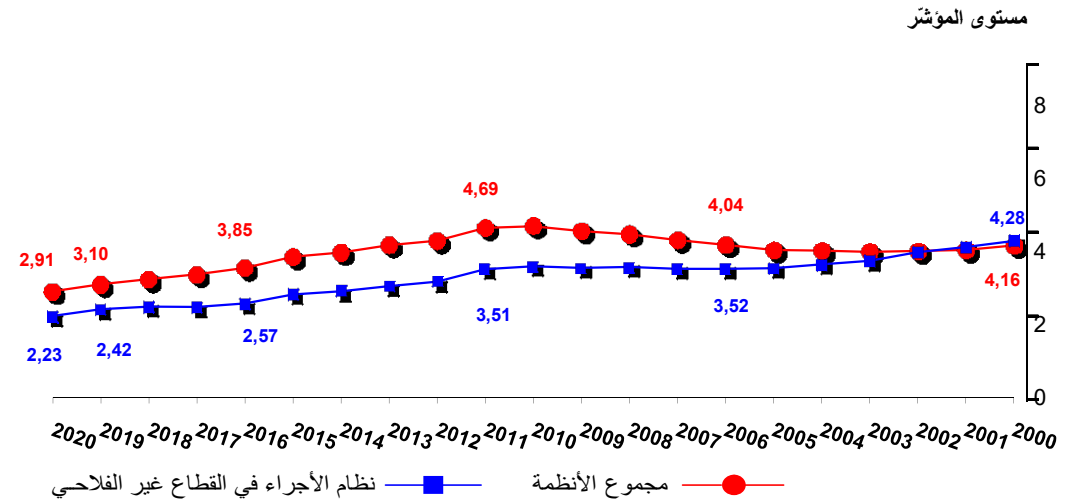

المؤشر الديموغرافي حسب النظام (سنة 2020)

المؤشر الديموغرافي لجميع الأنظمة

المؤشر الديموغرافي = عدد النشيطين لمنتفع واحد بجرارية