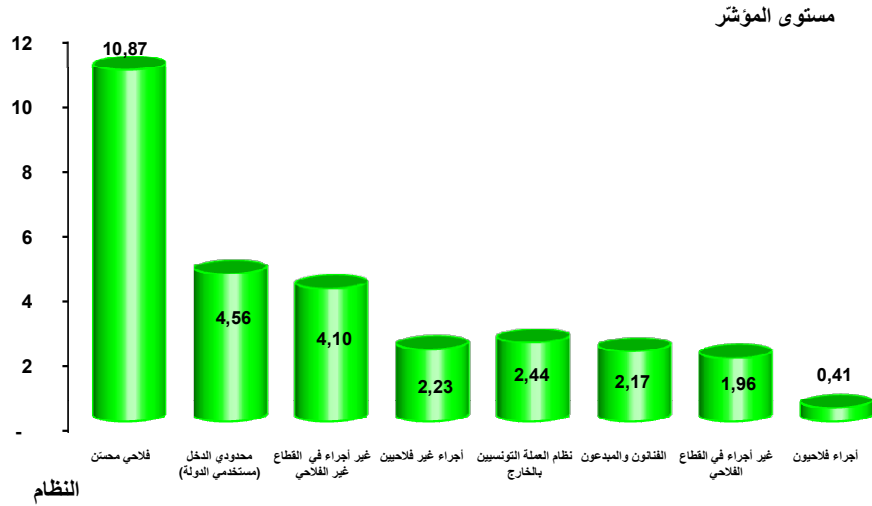

المؤشر الديموغرافي حسب النظام (سنة 2020)

المؤشر الديموغرافي لجميع الأنظمة

المؤشر الديموغرافي = عدد النشيطين لمنتفع واحد بجرارية